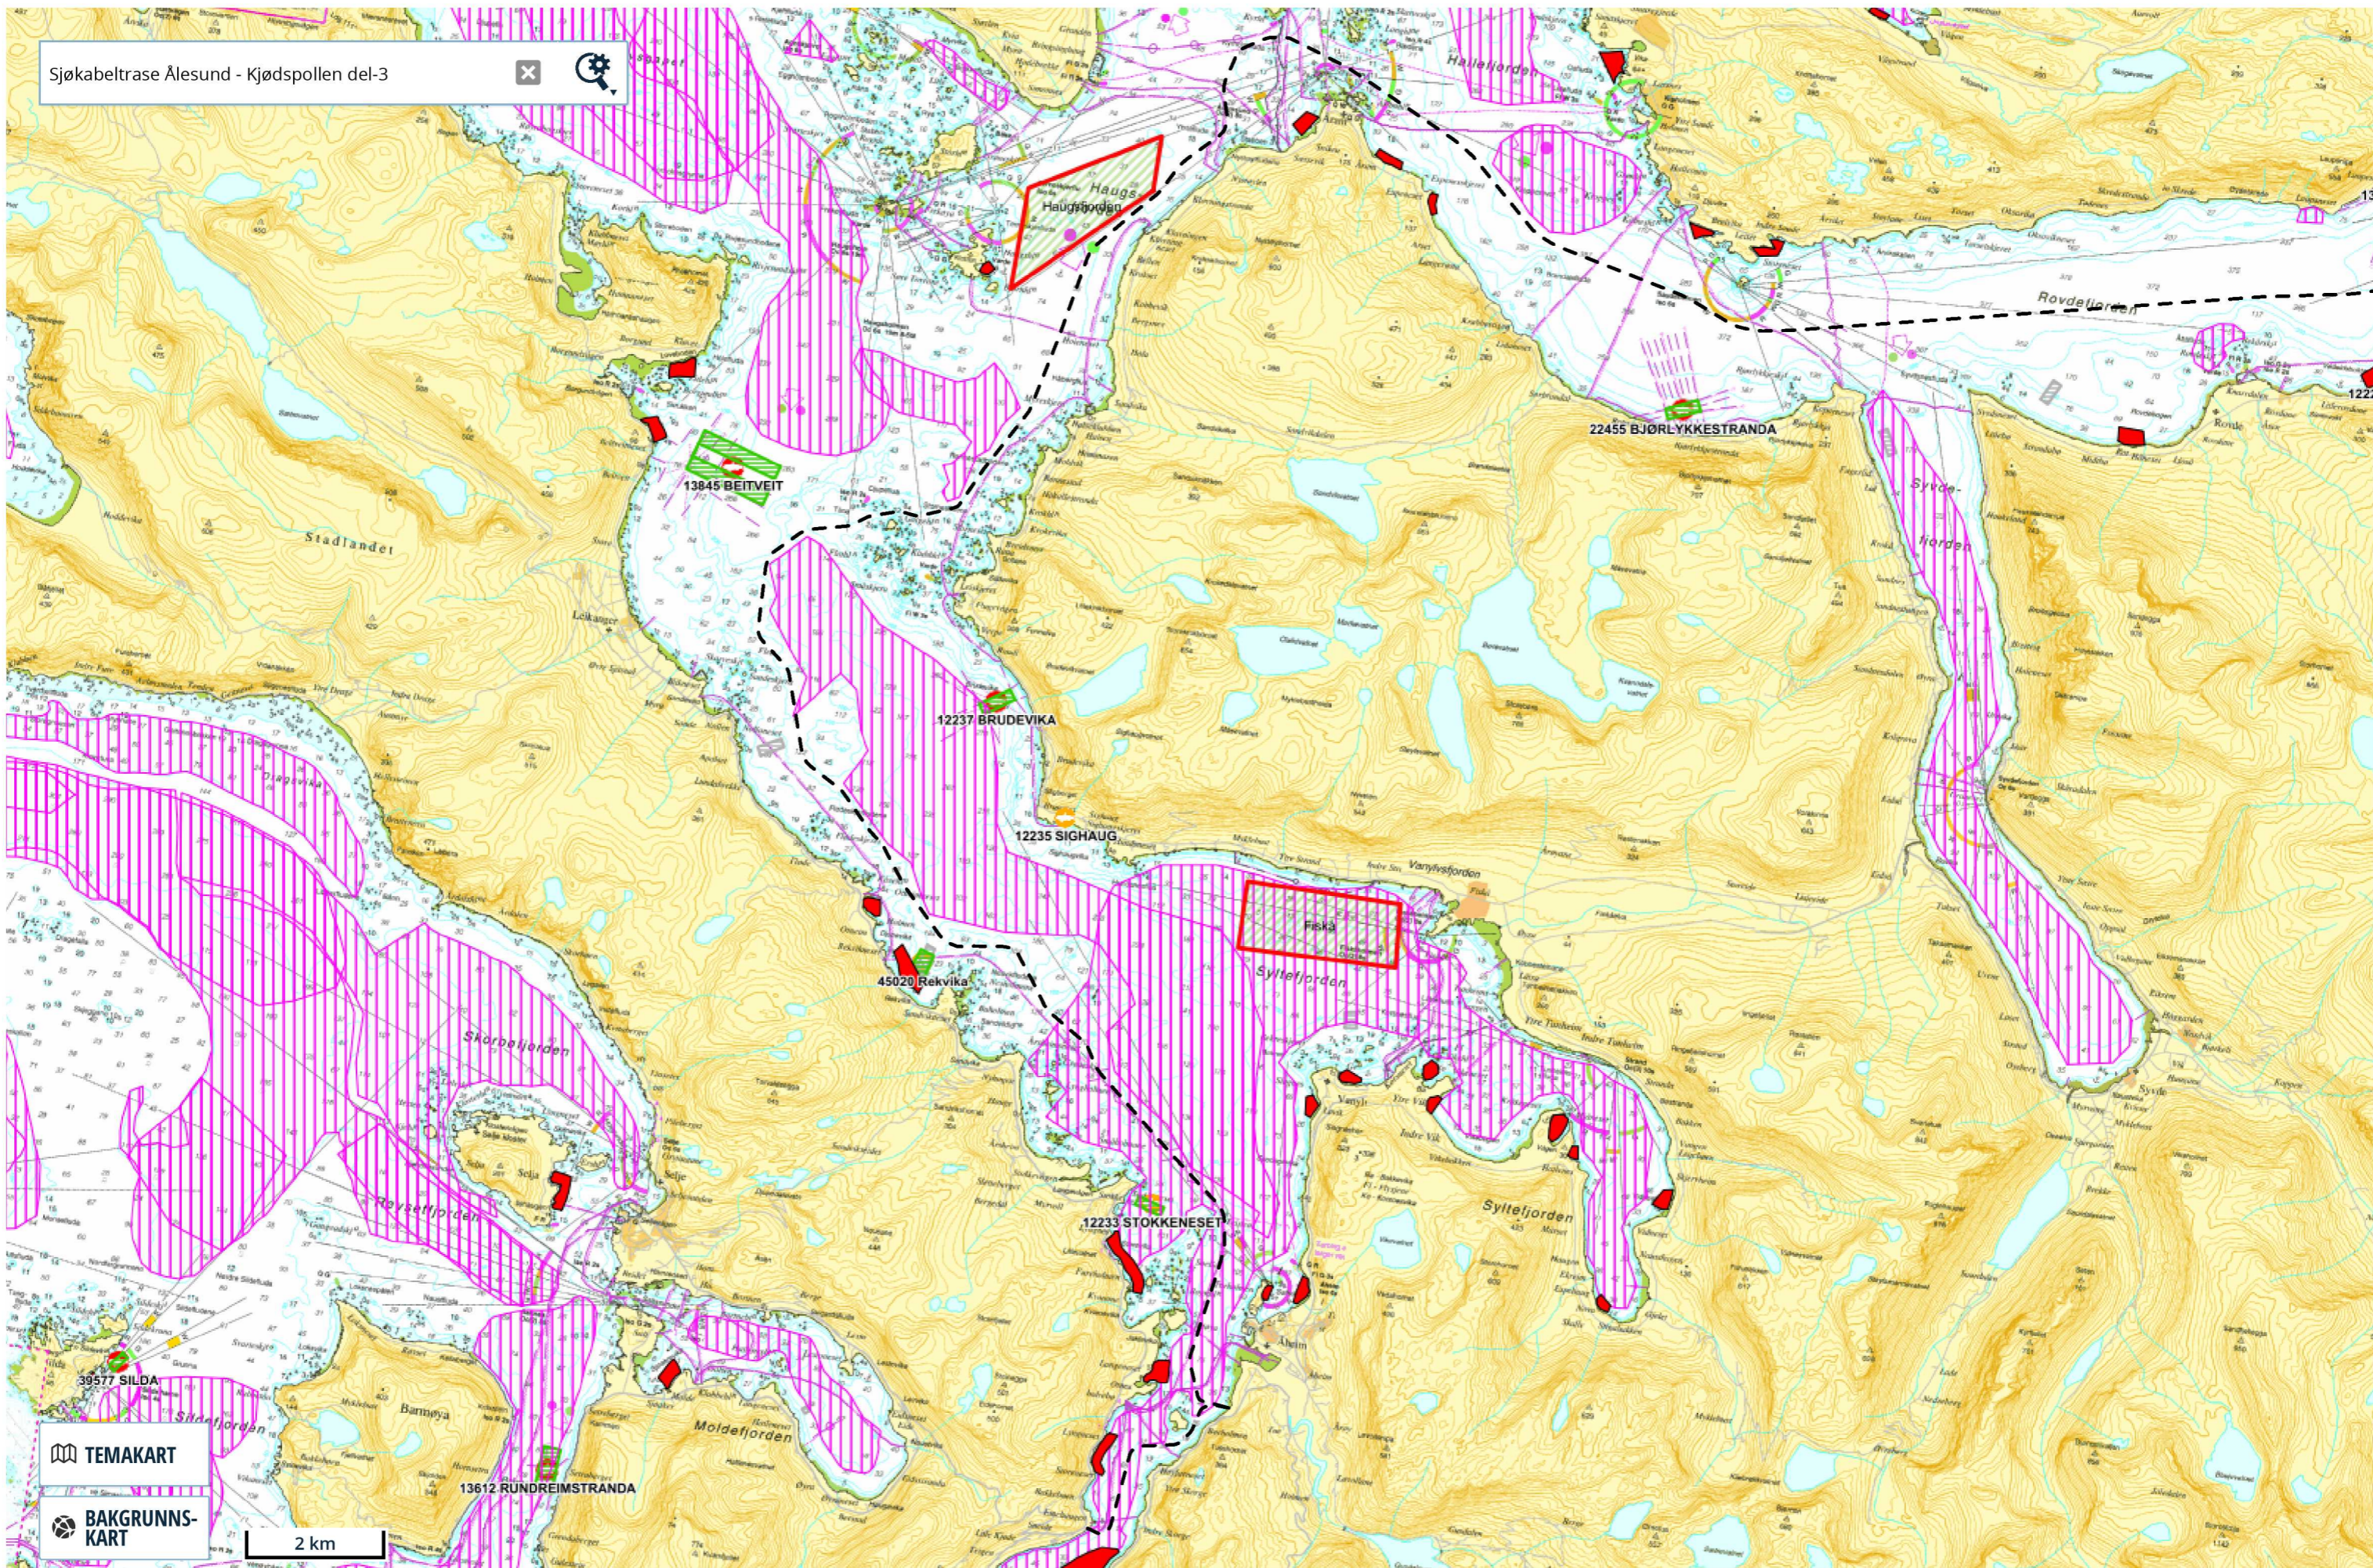

Sjøkabeltrase Ålesund - Kjødspollen del-3

TEMAKART

BAKGRUNNSKART

2 km