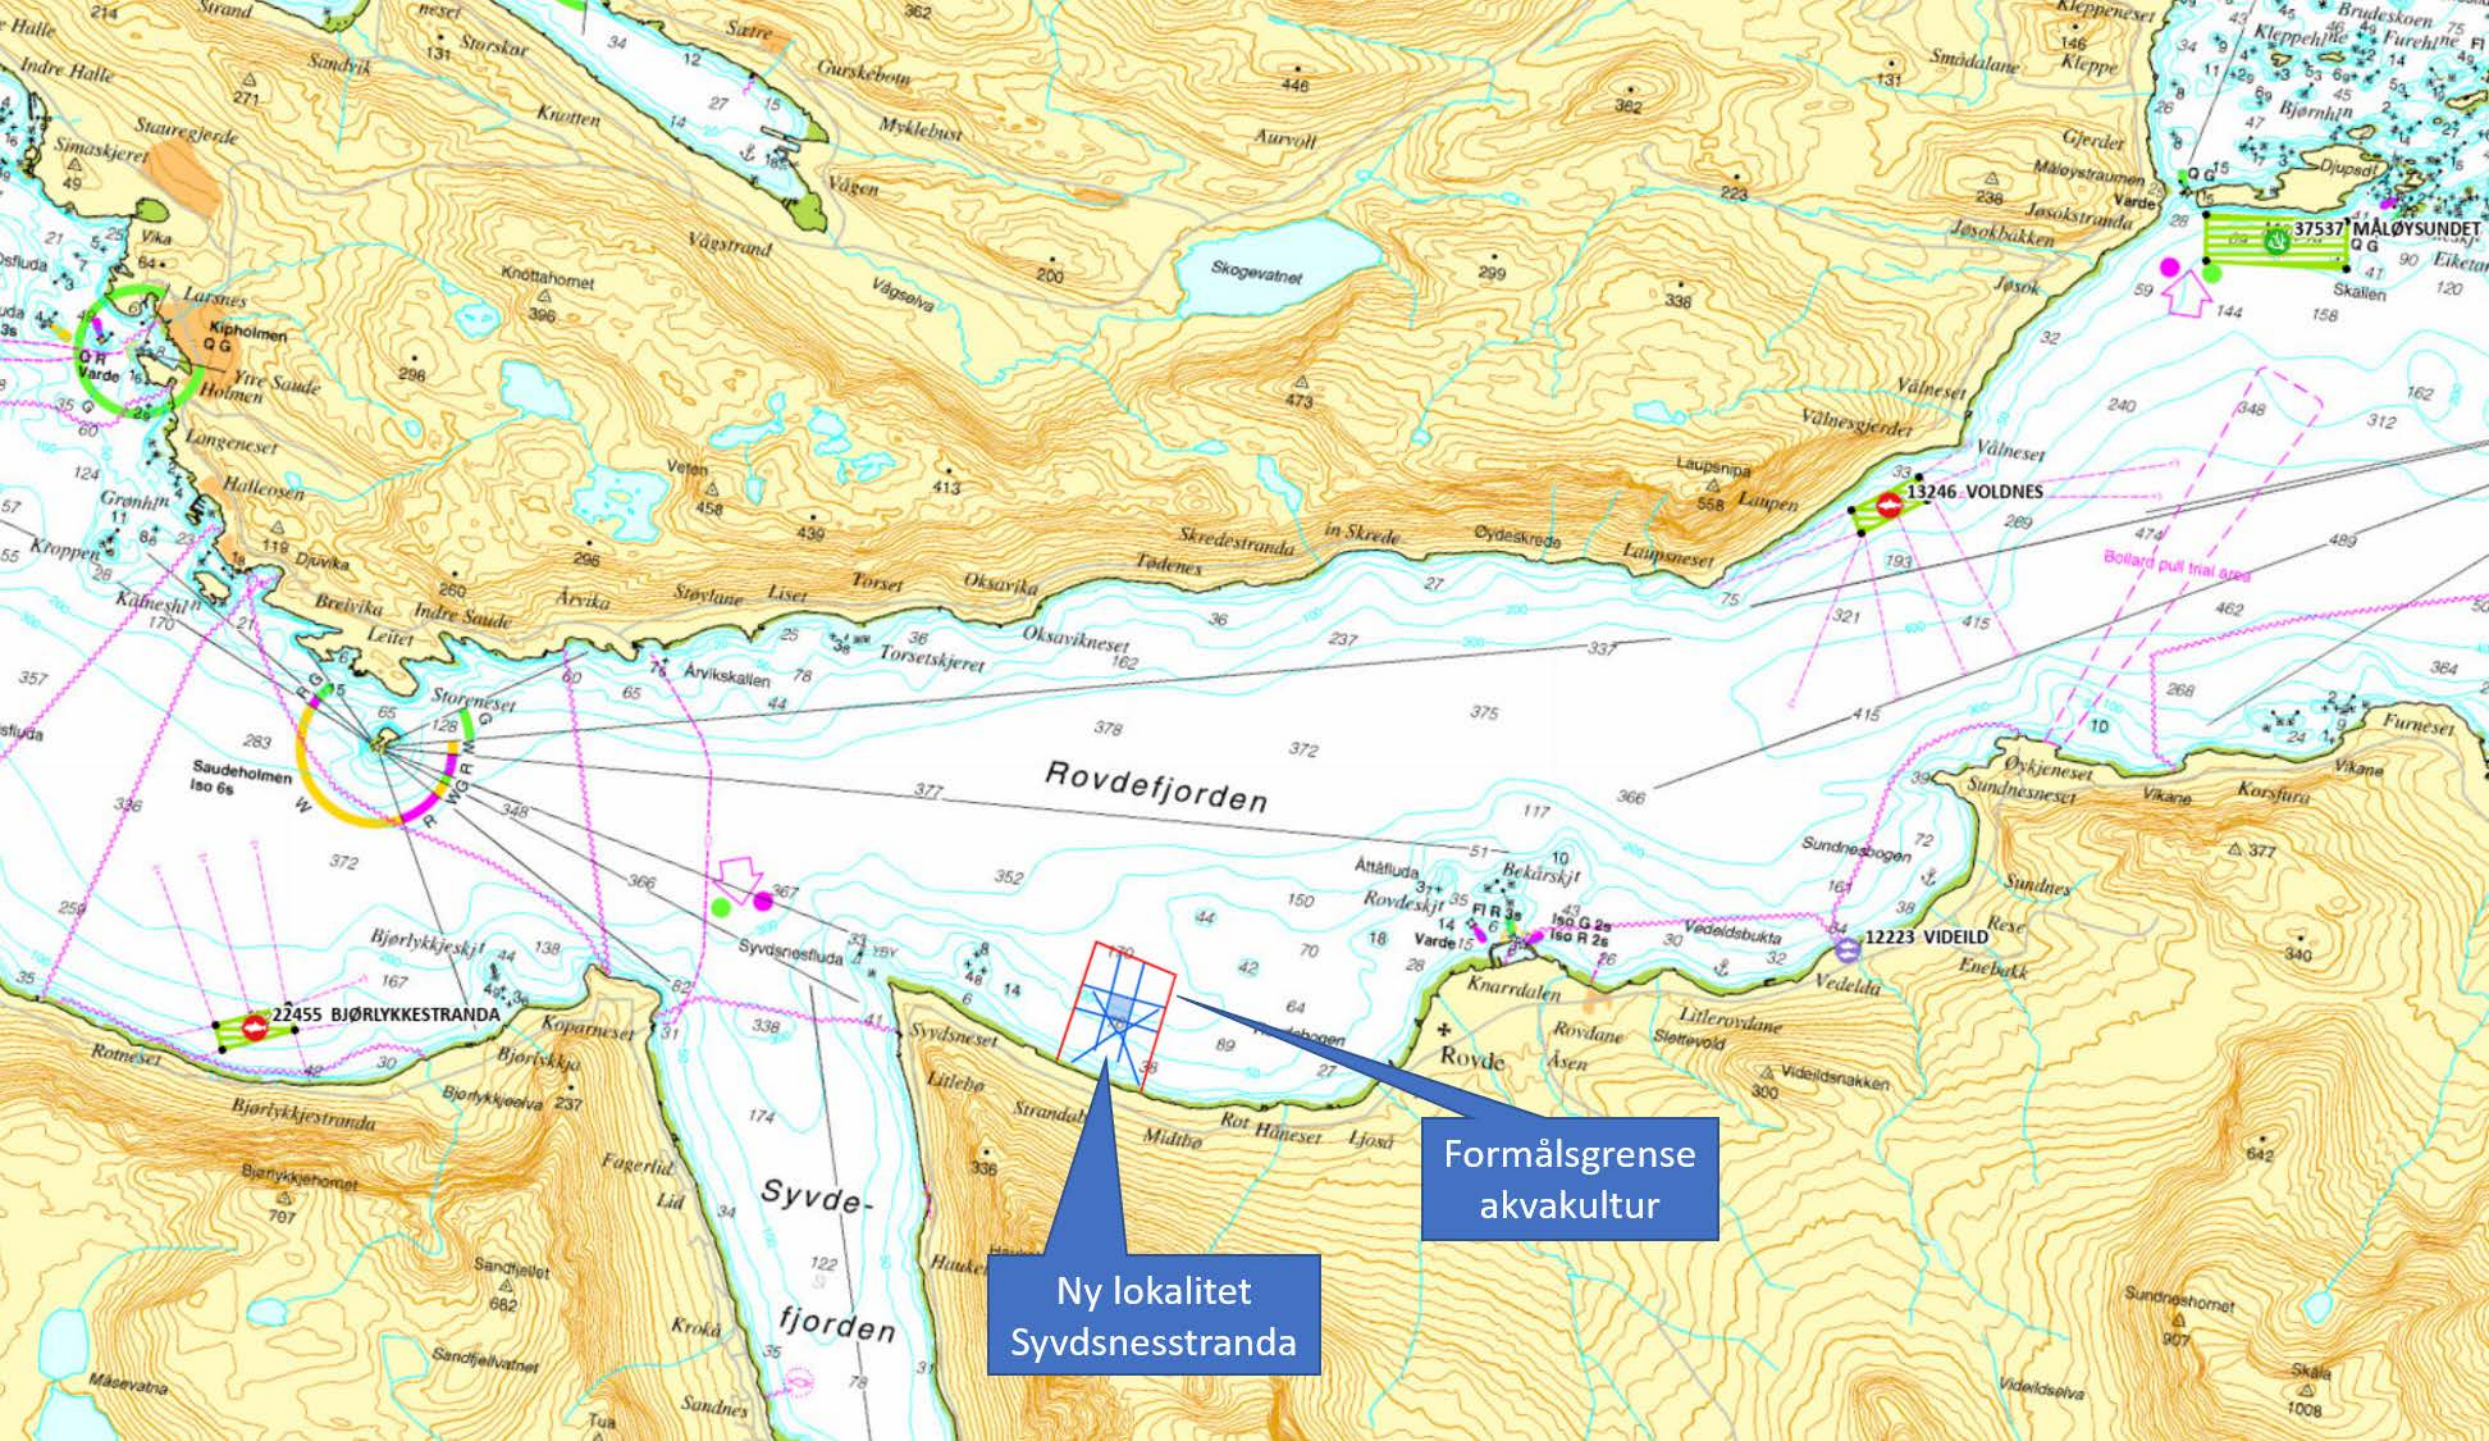

Dybdekoter 1 2 5 10 20 50 100 Tall

Kartvalg Sjøkartverket Norgeskart 2/5-2019 **Marine grunnkart (høyremus!)** ChartWorld Bakgrunn Kartnavn CD-oversikt **ChartWorld-versjoner**

Plotterlag <<< >>> Anlegg Anlegg Anlegg Flåte Strøm Strøm Grabb Strøk Fri Fri Periode << >> 3 måneder Berner

Inn Ut Flytt

Ny lokalitet
Syvdsnesstranda

Formålsgrense
akvakultur