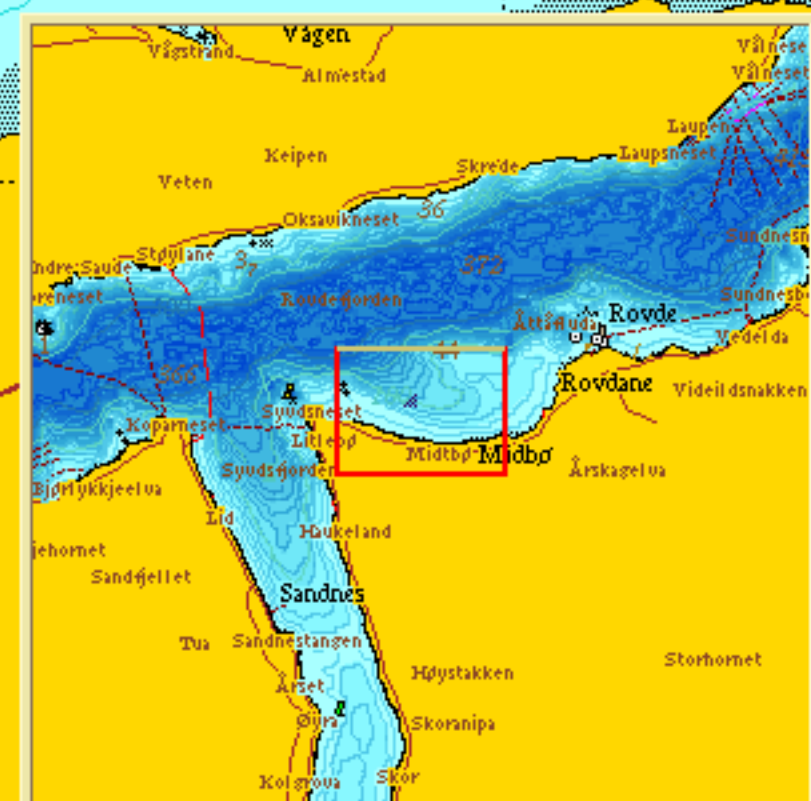

Dybdekoter 1 2 5 10 20 50 100 Tall

Kartvalg Sjøkartverket Norgeskart 2/5-2019 **Marine grunnkart (høyremus!)** ChartWorld Bakgrunn Kartnavn CD-oversikt **ChartWorld-versjoner**

Plotterlag <<< >>> Anlegg Anlegg Anlegg Flåte Strøm Strøm Grabb Strøk Fri Fri Periode << >> 3 måneder Berner

Inn Ut Flytt

Ny lokalitet
Syvdsnesstranda

Formålsgrense
akvakultur