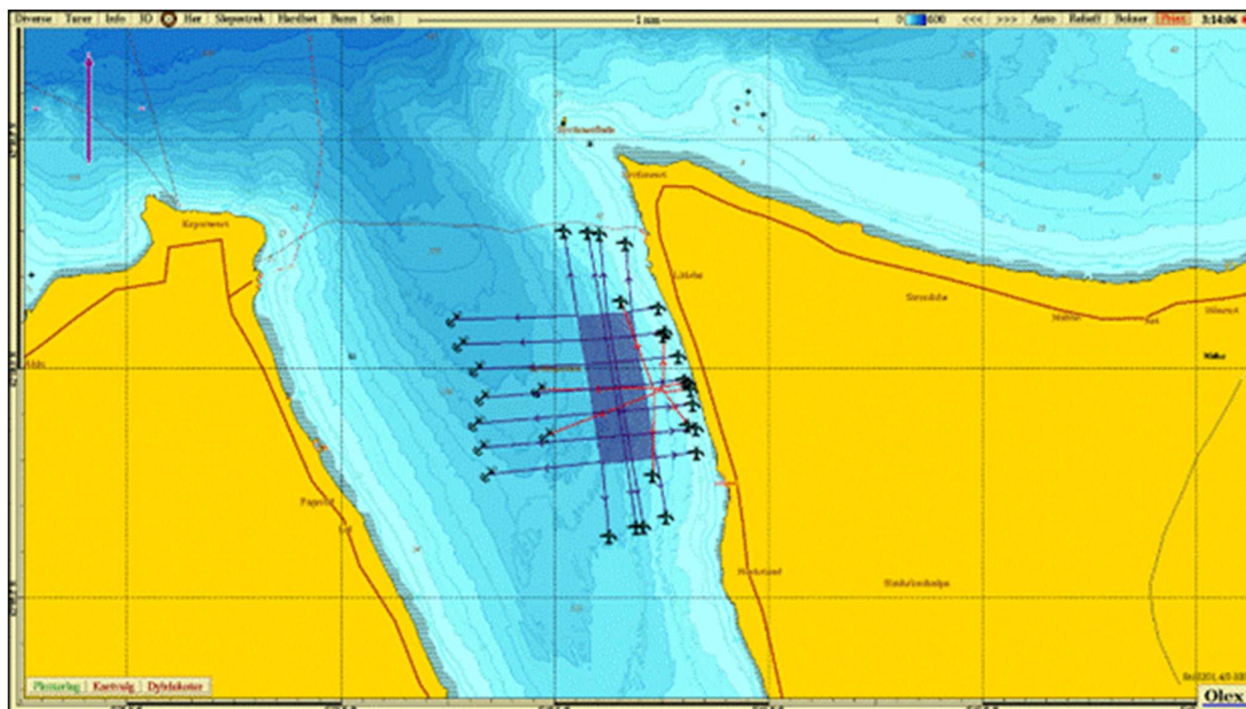

Anleggsskisse lokalitet Litlebø

Posisjoner anlegg:

NV	5° 40,107372202779E	62° 10,104312542466N
NØ	5° 40,357012856430E	62° 10,124441709680N
SØ	5° 40,474383536008E	62° 9,806107718032N
SV	5° 40,224785220302E	62° 9,785982405699N
SV1(middeler)	5° 40,338238377849E	62° 9,795131231734N
SØ2 (middeler)	5° 40,360929061202E	62° 9,796960798936N
NØ1 (middeler)	5° 40,243539192185E	62° 10,115293010491N
NV1 (middeler)	5° 40,220844669857E	62° 10,113463097986N

Fortøyninger:

1	5° 39,688999959242E	62° 9,747836155311N
2	5° 39,655732697592E	62° 9,803297244967N
3	5° 39,631123257044E	62° 9,852842118535N
4	5° 39,663168853214E	62° 9,909482057774N
5	5° 39,636215959410E	62° 9,962042100551N
6	5° 39,565776314765E	62° 10,014733947614N
7	5° 39,519534231407E	62° 10,069352444050N
8	5° 40,040055888457E	62° 10,300066079382N
9	5° 40,154002473137E	62° 10,297174200287N
10	5° 40,208863577535E	62° 10,294059851786N
11	5° 40,329292439673E	62° 10,271452851462N

12	5° 40,465304327456E	62° 10,132765451972N
13	5° 40,523007639067E	62° 10,084093469076N
14	5° 40,563904831114E	62° 10,033092237550N
15	5° 40,598466814456E	62° 9,980838598972N
16	5° 40,640686998024E	62° 9,928460605128N
17	5° 40,658591747439E	62° 9,874533372523N
18	5° 40,661676400864E	62° 9,821317560387N
19	5° 40,519162472622E	62° 9,677693934199N
20	5° 40,413003819959E	62° 9,655913536961N
21	5° 40,383914993041E	62° 9,653186428950N
22	5° 40,264328832345E	62° 9,634425811517N

Flåte:

NV	5° 40,461760635201E	62° 9,956962892834N
NØ	5° 40,507238619728E	62° 9,960361804600N
SØ	5° 40,510872968033E	62° 9,949729063697N
SV	5° 40,465395247605E	62° 9,946330119720N

Fortøyninger flåte:

1	5° 39,961048765095E	62° 9,854061355795N
2	5° 39,926349222492E	62° 9,952147655042N
3	5° 40,307137986126E	62° 10,146188117737N
4	5° 40,506004234470E	62° 10,077265997521N
5	5° 40,622747779376E	62° 9,970861707652N
6	5° 40,633732515500E	62° 9,957514342464N
7	5° 40,621415816142E	62° 9,874862955599N
8	5° 40,458260153197E	62° 9,767045984010N